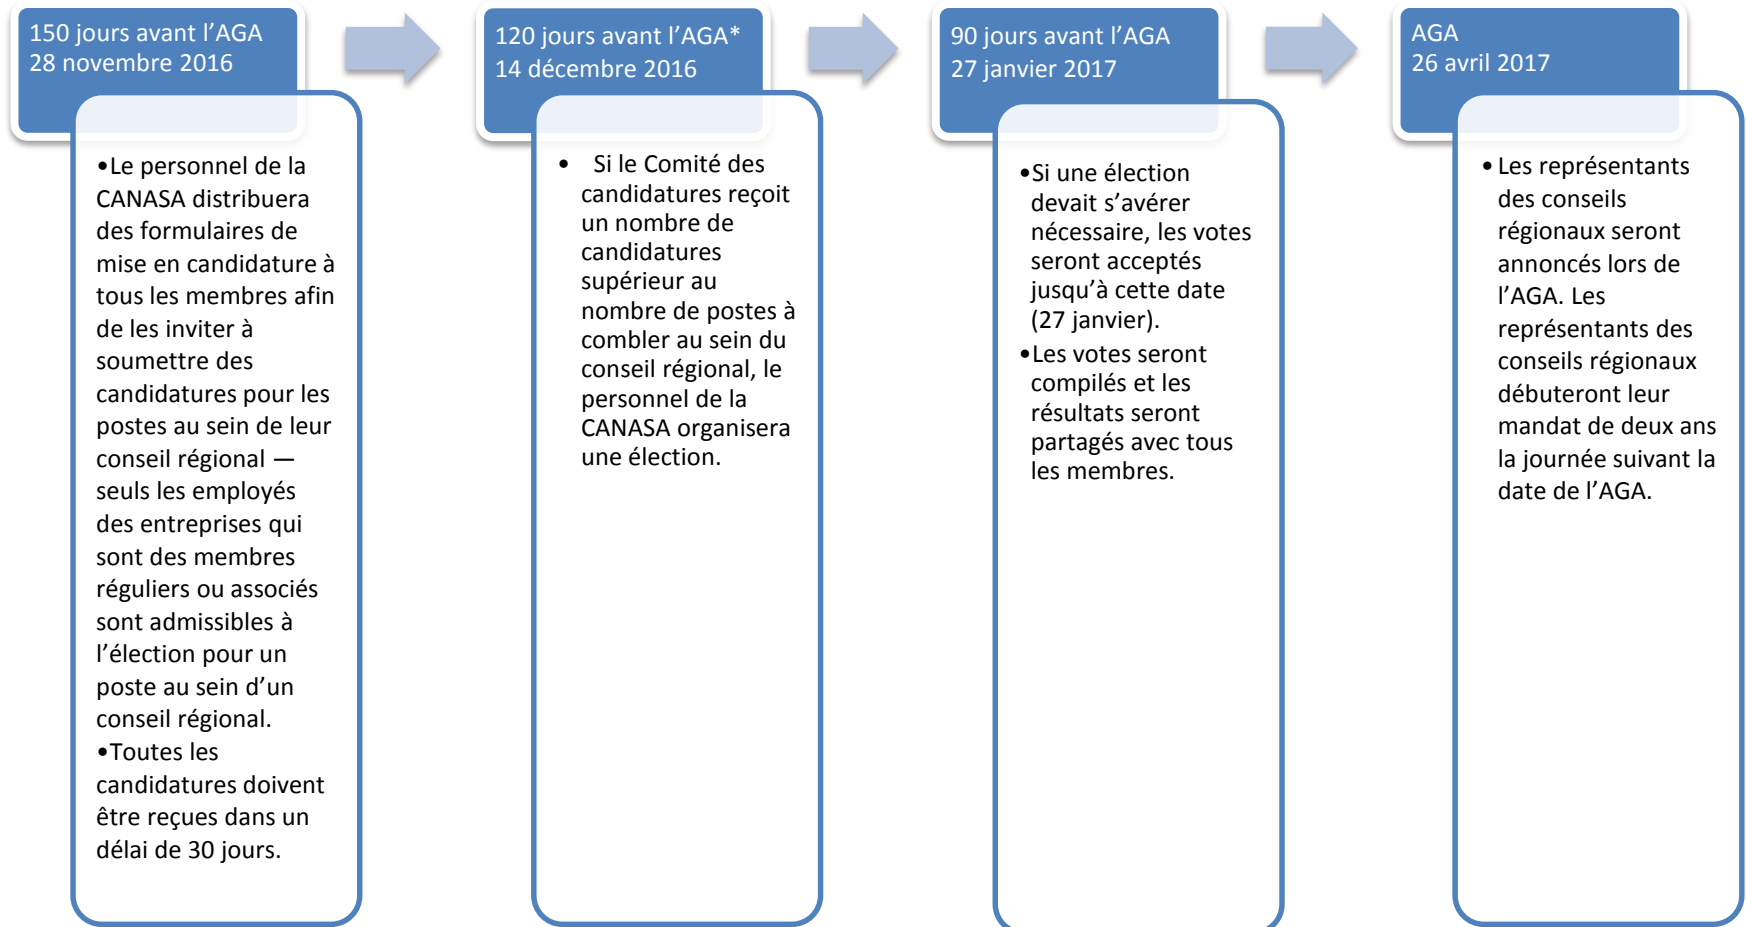

# Élection des conseils régionaux de 2017 et calendrier menant à l'assemblée générale annuelle (AGA)

\*120 jours avant l'AGA correspond au 25 décembre 2016; toutefois, pour éviter l'absence de réponses en raison de la période des Fêtes, cela aura lieu plus tôt si une élection s'avère nécessaire.